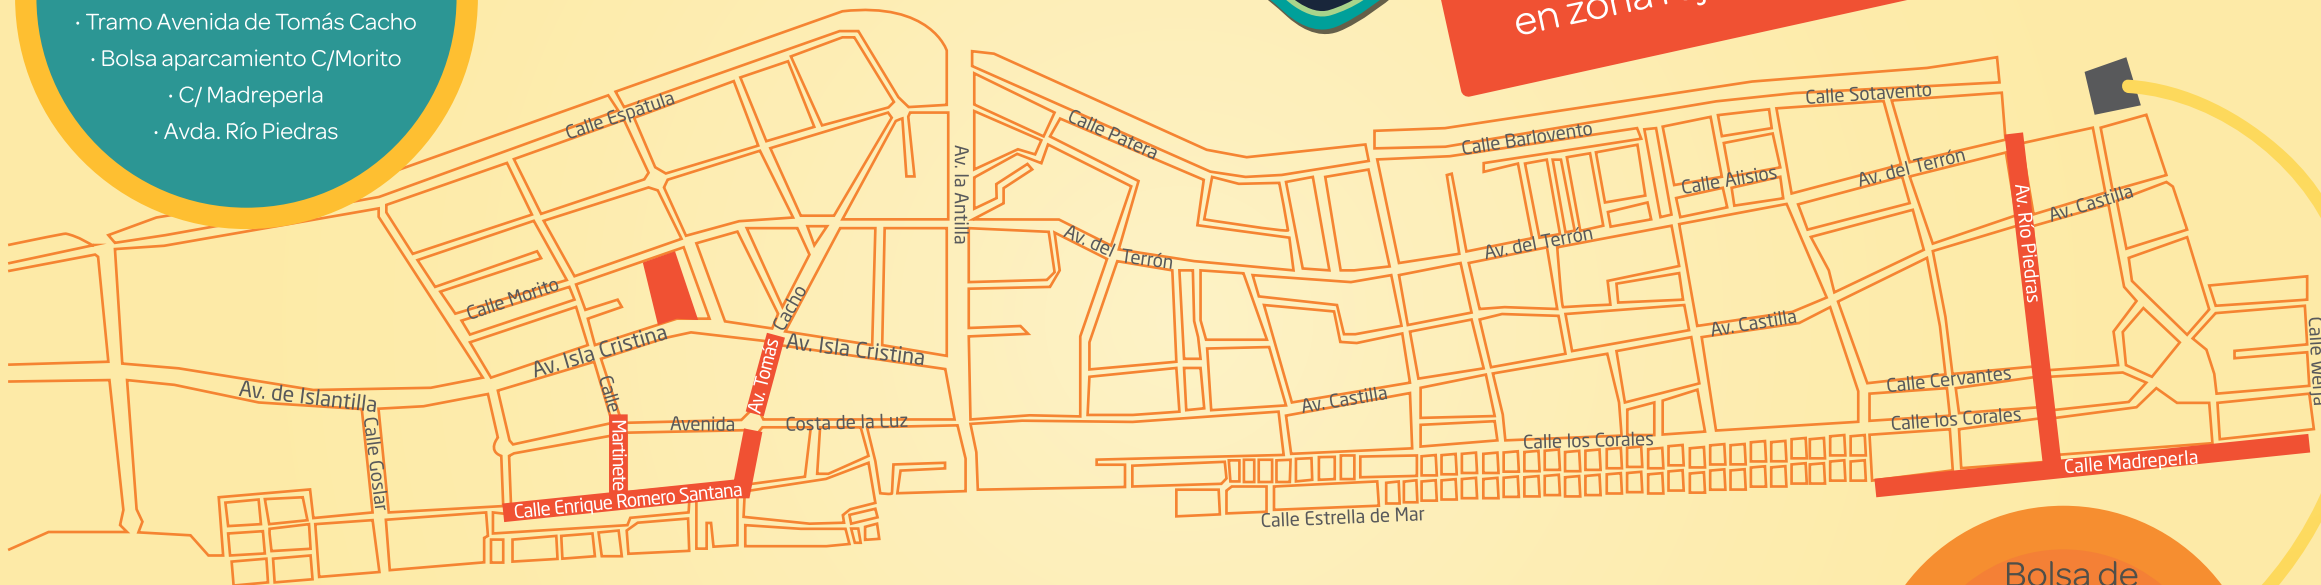

Bolsa de
estacionamiento
gratuito en la
**Avenida
del Terrón**